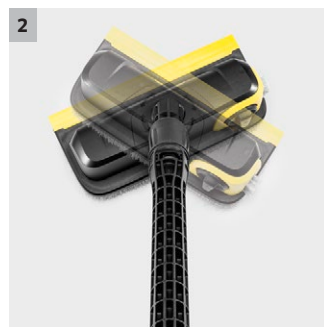

PS 30 Plus Flächenreiniger Powerschrubber

Der Powerschrubber PS 30 Plus entfernt mit seinen 3 Hochdruckdüsen hartnäckige Verschmutzungen. Dank der schwenkbaren Seitendüse werden alle Ecken und Kanten mühelos gereinigt.

1 Schwenkbare Seitendüse

- Perfekte spritzfreie Reinigung von allen Ecken und Kanten.

2 Bürstenkopf um 360° drehbar

- Für volle Flexibilität bei schwer erreichbaren Stellen.

3 Borstenring (auch an der Seitendüse)