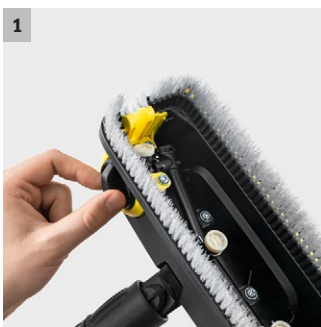

PS 30 Plus Flächenreiniger Powerschrubber

Der Powerschrubber PS 30 Plus entfernt mit seinen 3 Hochdruckdüsen hartnäckige Verschmutzungen. Dank der schwenkbaren Seitendüse werden alle Ecken und Kanten mühelos gereinigt.

1 Schwenkbare Seitendüse

- Perfekte spritzfreie Reinigung von allen Ecken und Kanten.

2 Bürstenkopf um 360° drehbar

- Für volle Flexibilität bei schwer erreichbaren Stellen.

3 Borstenring (auch an der Seitendüse)