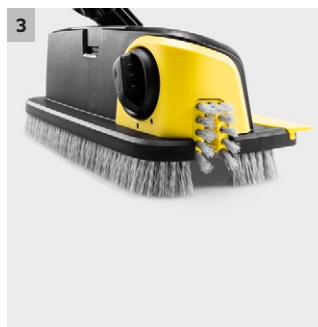

PS 30 Plus Flächenreiniger Powerschrubber

Der Powerschrubber PS 30 Plus entfernt mit seinen 3 Hochdruckdüsen hartnäckige Verschmutzungen. Dank der schwenkbaren Seitendüse werden alle Ecken und Kanten mühelos gereinigt.

1 Schwenkbare Seitendüse

- Perfekte spritzfreie Reinigung von allen Ecken und Kanten.

2 Bürstenkopf um 360° drehbar

- Für volle Flexibilität bei schwer erreichbaren Stellen.

3 Borstenring (auch an der Seitendüse)