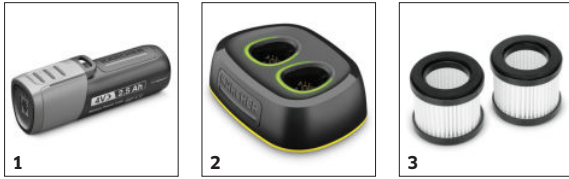

ZUBEHÖR VON CVH 2-4 1.198-450.0

		Bestell-Nr.	Beschreibung	
AKKUS				
Battery Power 4/25	1	2.443-002.0	Der 2,5 Ah Kärcher Battery Power-Wechselakku eignet sich für den Einsatz in allen 4 V Kärcher Battery Power-Geräten.	<input type="checkbox"/>
LADEGERÄTE				
Schnellladegerät Duo Battery Power 4 V	2	2.443-060.0	Das Schnellladegerät Duo lädt bis zu 2 Kärcher Battery Power-Wechselakkus mit jeweils 2,5 Ah in nur 50 min zu 80 % auf und ist für alle 4 V Kärcher Battery Power-Wechselakkus geeignet.	<input type="checkbox"/>
SAUGER				
Filter				
CVH 2 Filter set 2x	3	2.863-328.0	Kleinste Partikel, Pilzsporen, Bakterien und Allergene wie Milbenkot oder Pollen werden von unserem Hochleistungsfiler HEPA 12 zu 99,5 Prozent zuverlässig aus der Abluft entfernt (EN 1822:1998).	<input type="checkbox"/>