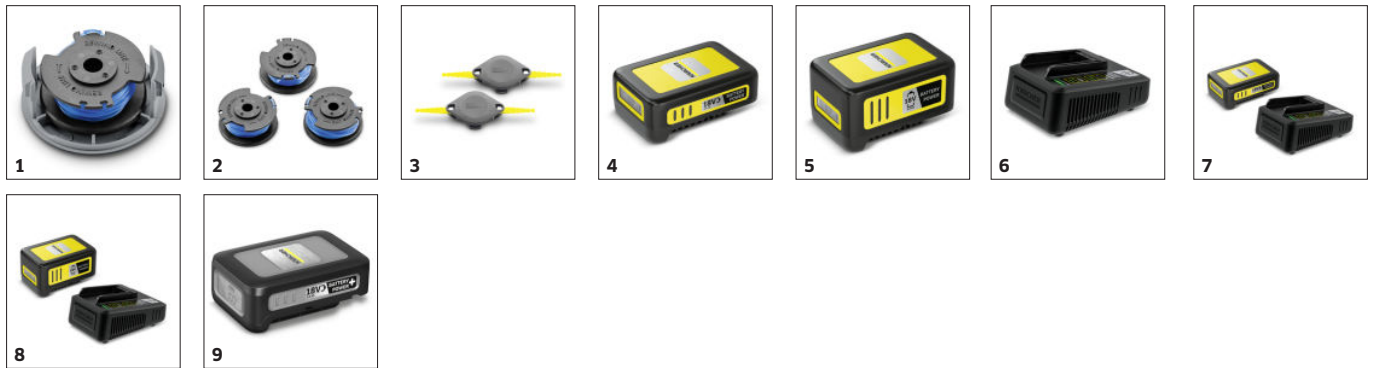

ZUBEHÖR VON LTR 18-30 BATTERY 1.444-310.0

		Bestell-Nr.	Beschreibung	
RASENTRIMMER				
Fadenspule LTR 18 Battery	1	2.444-014.0	Die Fadenspule mit praktischer Kappe und gedrehtem Trimmerfaden sorgt für gute Ergebnisse an schwer zugänglichen Stellen. Sie ist für alle 18 V Kärcher Battery Power-Rasentrimmer geeignet.	☒
Fadenspulen im Dreierpack LTR 18 Battery	2	2.444-016.0	Die Fadenspule im Dreierpack mit gedrehtem Schneidfaden sorgt für saubere Ergebnisse an schwer zugänglichen Stellen. Sie ist für alle 18 V Kärcher Battery Power-Rasentrimmer geeignet.	☐
Trimmermesser im Doppelpack LTR Battery	3	2.444-022.0	Im Garten wuchert der Wildwuchs an Stellen, die schwer erreichbar sind? Nicht nach dem Einsatz der Trimmermesser mit Doppelklinge, abgestimmt auf alle 18 V und 36 V Kärcher Battery Power-Rasentrimmer.	☐
AKKUS				
Battery Power 18/25	4	2.445-034.0	18 V / 2,5 Ah Kärcher Battery Power-Wechselakku mit innovativer Real Time Technology inkl. LCD-Display zur Anzeige des Akkuzustands. Geeignet für den Einsatz in allen Geräten der 18 V Kärcher Akkuplattform.	☐
Battery Power 18/50	5	2.445-035.0	18 V / 5,0 Ah Kärcher Battery Power-Wechselakku mit innovativer Real Time Technology inkl. LCD-Display zur Anzeige des Akkuzustands. Geeignet für den Einsatz in allen Geräten der 18 V Kärcher Akkuplattform.	☐
LADEGERÄTE				
Schnellladegerät Battery Power 18 V	6	2.445-032.0	Das Schnellladegerät lädt den 18 V / 2,5 Ah Kärcher Battery Power-Wechselakku in nur 44 Minuten zu 80 % auf und kann für alle Akkus der 18 V Kärcher Akkuplattform verwendet werden.	☐
STARTERKIT AKKU UND LADEGERÄT				
Starter Kit Battery Power 18/25	7	2.445-062.0	Starter Kit Battery Power 18/25 inkl. 18 V / 2,5 Ah Battery Power-Wechselakku mit innovativer Real Time Technology und 18-V-Schnellladegerät. Für alle Geräte der 18 V Kärcher Akkuplattform.	☐
Starter Kit Battery Power 18/50	8	2.445-063.0	Inkl. 18 V / 5,0 Ah Kärcher Battery Power-Wechselakku und 18-V-Schnellladegerät: das Starter Kit Battery Power 18/50 für den Einsatz in allen Geräten der 18 V Kärcher Akkuplattform.	☐
AKKUS				
Battery Power+ 18/30	9	2.445-042.0	Mit Real Time Technology via LCD-Display: sehr leistungsfähiger Battery Power+ 18-Volt-Lithium-Ionen-Akku. Lange Laufzeit dank 3,0 Ah Kapazität. Mit Spannungsüberwachung und IPX5-Schutz.	☐

■ Im Lieferumfang enthalten. □ Mögliches Zubehör. ○ Reinigungsmittel.