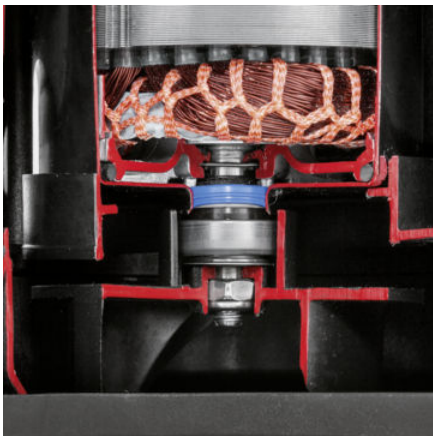

SP 22.000 DIRT LEVEL SENSOR

Mit Level Sensor und integriertem Vorfilter: die Schmutzwasser-Tauchpumpe SP 22.000 Dirt Level Sensor schafft bei anspruchsvollen Entwässerungsaufgaben von verschmutztem Wasser bis zu 22.000 l/h.

Bestell-Nr.

1.645-851.0

- Extra langlebig durch die keramische Gleitringdichtung
- Stufenlose Definition der Schalthöhe durch Level Sensor
- Integrierter Edelstahlvorfilter

Technische Daten

EAN-Code		4054278952031
Motorleistung max.	W	750
Fördermenge max.	l/h	< 22000
Fördertemperatur	°C	max. 35
Förderhöhe	m	8
Druck	bar	max. 0,8
Korngröße	mm	max. 30
Eintauchtiefe	m	max. 7
Nachlaufzeit	s	15
Min. Restwasser, manuell	mm	35
Restwasserhöhe	mm	35
Anschlussgewinde		G1 1/2
Anschlussgewinde Druckseite		G1 1/2 Innengewinde
Anschlusskabel	m	10
Spannung	V	230 - 240
Frequenz	Hz	50
Gewicht ohne Zubehör	kg	6,7
Gewicht inkl. Verpackung	kg	7,7
Abmessungen (L × B × H)	mm	238 × 293 × 354

Ausstattung

Komfortabler Tragegriff	■
Schlauchanschlussstück	■
Einfacher Schlauchanschluss dank Quick Connect	■
Umstellung Manuell-/Automatik-Betrieb	Schalter an der Pumpe
Level Sensor: Stufenlose Definition der Schalthöhe	■
Integrierter Edelstahl-Vorfilter	■
Im Automatik-Betrieb (auto) schaltet die Pumpe automatisch mit dem Wasserpegel	■
Im manuellen Betrieb läuft die Pumpe zum Erreichen der minimalen Restwasserhöhe permanent	■
Keramische Gleitringdichtung	■
Edelstahlgehäuse	■

■ im Lieferumfang enthalten.

Keramische Gleitringdichtung

- Für eine extra lange Lebensdauer.

Level Sensor

- Zur stufenlosen Definition des Ein- und Ausschaltpunkts der Pumpen.

Quick Connect

- Anschlussstutzen zum schnellen und unkomplizierten Anschließen von 1"-, 1 1/4"- und 1 1/2"-Schläuchen.