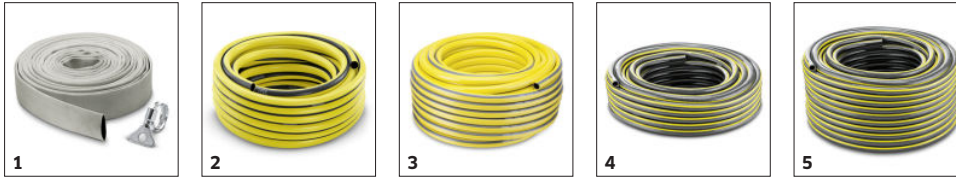

■ im Lieferumfang enthalten.

Keramische Gleitringdichtung

- Für eine extra lange Lebensdauer.

Level Sensor

- Zur stufenlosen Definition des Ein- und Ausschaltpunkts der Pumpen.

Quick Connect

- Anschlussstutzen zum schnellen und unkomplizierten Anschließen von 1"-, 1 1/4"- und 1 1/2"-Schläuchen.

ZUBEHÖR VON SP 22.000 DIRT LEVEL SENSOR 1.645-851.0

		Bestell-Nr.	Beschreibung	
SONSTIGES				
Gewebeslauchset	1	2.997-100.0	Platzsparendes Schlauchset mit flexiblem Gewebeslauch inkl. Edelstahl-Schlauchklemme zum Anschluss an Tauchpumpen. Ideal als Förderschlauch zur Entwässerung bei Überschwemmungen.	<input type="checkbox"/>
SCHLÄUCHE				
Schlauch PrimoFlex® 3/4" - 25 m	2	2.645-142.0	PrimoFlex® Qualitäts-Gartenschlauch (3/4"). 25 m lang. Mit druckfester, gewebter Armierung. Gesundheitlich unbedenklich. Berstdruck: 24 bar. Hohe Temperaturbeständigkeit von 0 bis +40 °C.	<input type="checkbox"/>
Schlauch PrimoFlex® 1" 1m	3	2.645-247.0	PrimoFlex® Qualitäts-Gartenschlauch 1" als Meterware zur individuellen Längenanpassung (max. 50 m). Mit druckfester, gewebter Armierung. Gesundheitlich unbedenklich.	<input type="checkbox"/>
Schlauch Performance Plus 3/4" - 25m	4	2.645-322.0	Handlich, langlebig und wetterbeständig: der Gartenschlauch Performance Plus 3/4" mit einer Länge von 25 m. Flexibel, extrem knickfest und besonders robust - für ständigen Wasserdurchfluss.	<input type="checkbox"/>
Schlauch Performance Plus 3/4" - 50m	5	2.645-323.0	Besonders robust, extrem knickfest und gesundheitlich unbedenklich: der 50 m lange Gartenschlauch Performance Plus 3/4". Aus hochwertigem Mehrschichtgewebe - für ständigen Wasserdurchfluss.	<input type="checkbox"/>