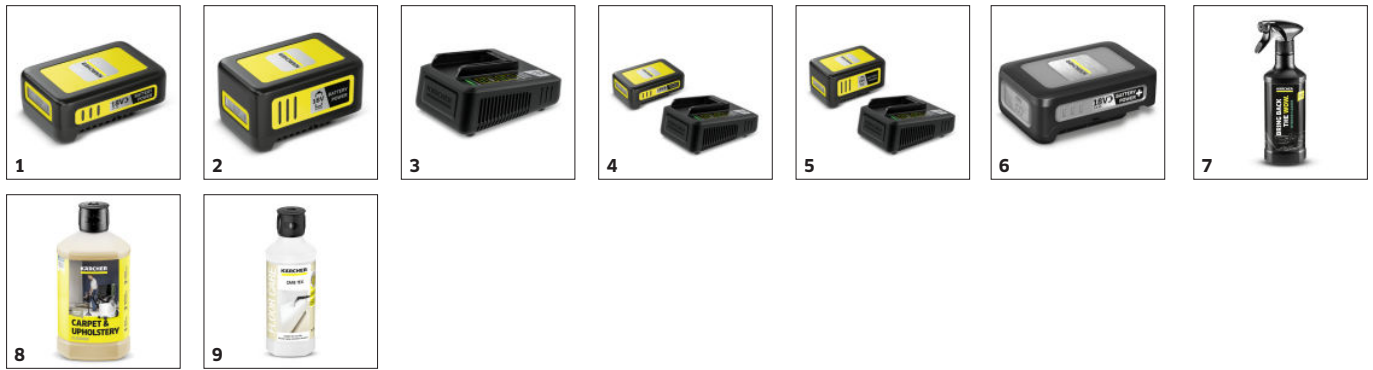

ZUBEHÖR VON SE 3-18 COMPACT HOME 1.081-506.0

		Bestell-Nr.	Beschreibung	
AKKUS				
Battery Power 18/25	1	2.445-034.0	18 V / 2,5 Ah Kärcher Battery Power-Wechselakku mit innovativer Real Time Technology inkl. LCD-Display zur Anzeige des Akkuzustands. Geeignet für den Einsatz in allen Geräten der 18 V Kärcher Akkuplattform.	☐
Battery Power 18/50	2	2.445-035.0	18 V / 5,0 Ah Kärcher Battery Power-Wechselakku mit innovativer Real Time Technology inkl. LCD-Display zur Anzeige des Akkuzustands. Geeignet für den Einsatz in allen Geräten der 18 V Kärcher Akkuplattform.	☐
LADEGERÄTE				
Schnellladegerät Battery Power 18 V	3	2.445-032.0	Das Schnellladegerät lädt den 18 V / 2,5 Ah Kärcher Battery Power-Wechselakku in nur 44 Minuten zu 80 % auf und kann für alle Akkus der 18 V Kärcher Akkuplattform verwendet werden.	☐
STARTERKIT AKKU UND LADEGERÄT				
Starter Kit Battery Power 18/25	4	2.445-062.0	Starter Kit Battery Power 18/25 inkl. 18 V / 2,5 Ah Battery Power-Wechselakku mit innovativer Real Time Technology und 18-V-Schnellladegerät. Für alle Geräte der 18 V Kärcher Akkuplattform.	☐
Starter Kit Battery Power 18/50	5	2.445-063.0	Inkl. 18 V / 5,0 Ah Kärcher Battery Power-Wechselakku und 18-V-Schnellladegerät: das Starter Kit Battery Power 18/50 für den Einsatz in allen Geräten der 18 V Kärcher Akkuplattform.	☐
AKKUS				
Battery Power+ 18/30	6	2.445-042.0	Mit Real Time Technology via LCD-Display: sehr leistungsfähiger Battery Power+ 18-Volt-Lithium-Ionen-Akku. Lange Laufzeit dank 3,0 Ah Kapazität. Mit Spannungsüberwachung und IPX5-Schutz.	☐
FAHRZEUGREINIGUNG UND -PFLEGE				
Innenraumreiniger RM 651	7	6.296-106.0	Für erfrischend saubere Innenräume ohne Gerüche: vom Cockpit bis zur Gummidichtung, vom Display bis zu Polstern und Kunstleder. Mit antistatischem Effekt und effektiver Geruchsneutralisierung.	☐
TEPPICH- UND POLSTERREINIGUNG				
Teppichreiniger RM 519	8	6.295-771.0	Flüssiges Reinigungsmittel mit Schnelltrocken-Formel für die Reinigung zwischendurch. Geeignet für Teppichböden, Teppiche, Polster, Autositze etc.	☐
TEXTILPFLEGE				
Textilprägnierer Care Tex RM 762	9	6.295-769.0	Hochwirksamer Schutz mit Langzeitwirkung für alle textilen Beläge. Teppiche, Polster und Autositze erhalten einen schmutzabweisenden Schutzfilm, der die Wiederanschmutzung erschwert. Schmutz kann so leichter und gründlicher abgesaugt werden.	☐

■ Im Lieferumfang enthalten. ☐ Mögliches Zubehör. ☐ Reinigungsmittel.