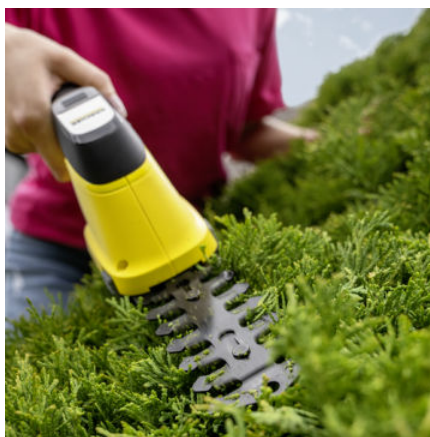

GSH 4-4 PLUS BATTERY SET

Der perfekte (Garten-)Helfer: Die akkubetriebene 2-in-1-Gras- und Strauchschere mit Wechselakku eignet sich ideal für das präzise Schneiden von Rasenkanten und den Formschnitt von Sträuchern

Bestell-Nr.

1.445-321.0

- 2-in-1-Funktion: müheloser Wechsel zwischen Gras- und Strauchmesser
- Akkubetrieben, Akku und Ladegerät im Lieferumfang enthalten
- Kompatibel mit allen 4 V Battery Power-Geräten

* Laufende Meter Schwertlänge ** Anwendung mit Grasmesser

Werkzeugloser Messerwechsel

- Müheloser Wechsel zwischen Gras- und Strauchmesser durch Schnellwechselsystem.

Lasergeschnittene und diamantgeschliffene Messer