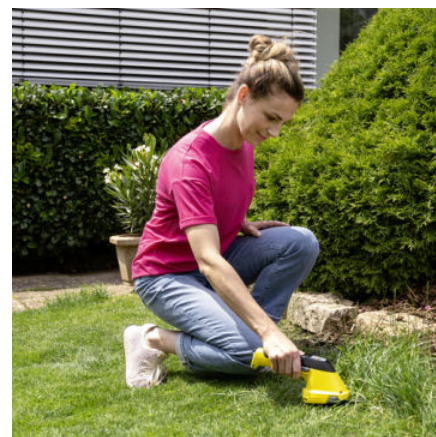

GSH 4-4 PLUS BATTERY SET

Der perfekte (Garten-)Helfer: Die akkubetriebene 2-in-1-Gras- und Strauchschere mit Wechselakku eignet sich ideal für das präzise Schneiden von Rasenkanten und den Formschnitt von Sträuchern

Bestell-Nr.

1.445-321.0

- 2-in-1-Funktion: müheloser Wechsel zwischen Gras- und Strauchmesser
- Akkubetrieben, Akku und Ladegerät im Lieferumfang enthalten
- Kompatibel mit allen 4 V Battery Power-Geräten

* Laufende Meter Schwertlänge ** Anwendung mit Grasmesser

Werkzeugloser Messerwechsel

- Müheloser Wechsel zwischen Gras- und Strauchmesser durch Schnellwechselsystem.

Lasergeschnittene und diamantgeschliffene Messer

- Erzielen exakte Ergebnisse.

Ergonomisches Griffdesign

- Für angenehmen Halt auch bei bei längeren Arbeiten.

ZUBEHÖR VON GSH 4-4 PLUS BATTERY SET 1.445-321.0

		Bestell-Nr.	Beschreibung	
AKKUS				
Battery Power 4/25	1	2.443-002.0	Der 2,5 Ah Kärcher Battery Power-Wechselakku eignet sich für den Einsatz in allen 4 V Kärcher Battery Power-Geräten.	■
LADEGERÄTE				
Schnellladegerät Duo Battery Power 4 V	2	2.443-060.0	Das Schnellladegerät Duo lädt bis zu 2 Kärcher Battery Power-Wechselakkus mit jeweils 2,5 Ah in nur 50 min zu 80 % auf und ist für alle 4 V Kärcher Battery Power-Wechselakkus geeignet.	□
GRAS- UND STRAUSCHERE				
Teleskopstiel	3	2.445-245.0	Komfortabel und praktisch: Der Teleskopstiel lässt sich mit nur wenigen Handgriffen an die Akku-Grasschere montieren - für eine leichte Handhabung und müheloses Schneiden der Rasenkanten.	□