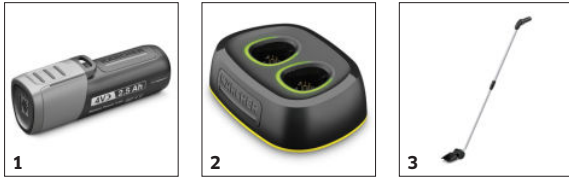

* Laufende Meter Schwertlänge ** Anwendung mit Grasmesser

Werkzeugloser Messerwechsel

- Müheloser Wechsel zwischen Gras- und Strauchmesser durch Schnellwechselsystem.

Lasergeschnittene und diamantgeschliffene Messer

- Erzielen exakte Ergebnisse.

Ergonomisches Griffdesign

- Für angenehmen Halt auch bei bei längeren Arbeiten.

ZUBEHÖR VON GSH 4-4 PLUS BATTERY SET 1.445-321.0

		Bestell-Nr.	Beschreibung	
AKKUS				
Battery Power 4/25	1	2.443-002.0	Der 2,5 Ah Kärcher Battery Power-Wechselakku eignet sich für den Einsatz in allen 4 V Kärcher Battery Power-Geräten.	■
LADEGERÄTE				
Schnellladegerät Duo Battery Power 4 V	2	2.443-060.0	Das Schnellladegerät Duo lädt bis zu 2 Kärcher Battery Power-Wechselakkus mit jeweils 2,5 Ah in nur 50 min zu 80 % auf und ist für alle 4 V Kärcher Battery Power-Wechselakkus geeignet.	□
GRAS- UND STRAUSCHERE				
Teleskopstiel	3	2.445-245.0	Komfortabel und praktisch: Der Teleskopstiel lässt sich mit nur wenigen Handgriffen an die Akku-Grasschere montieren - für eine leichte Handhabung und müheloses Schneiden der Rasenkanten.	□