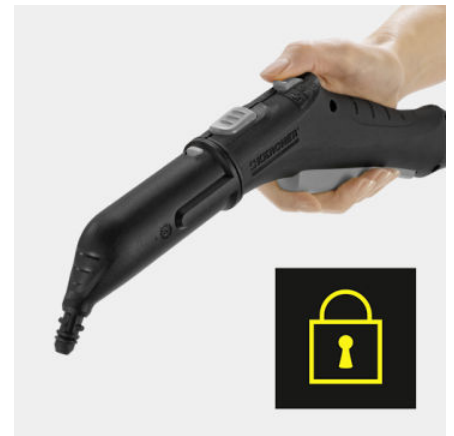

Kindersicherung an der Dampfpistole

- Ein Verschlusssystem bietet sicheren Schutz vor unsachgemäßem Gebrauch durch spielende Kleinkinder.