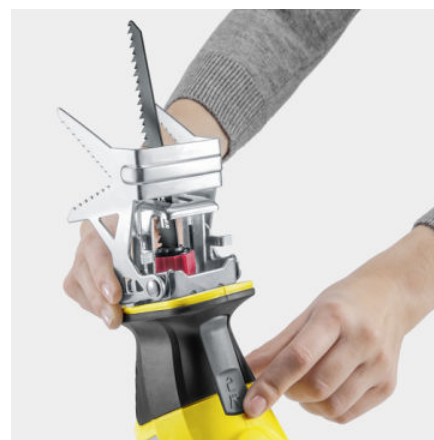

Abnehmbarer Astbügel

- Gewährleistet einen sicheren Halt auch bei einhändigem Schneiden.
- Werkzeuglos abnehmbar je nach Einsatz und Bedarf.