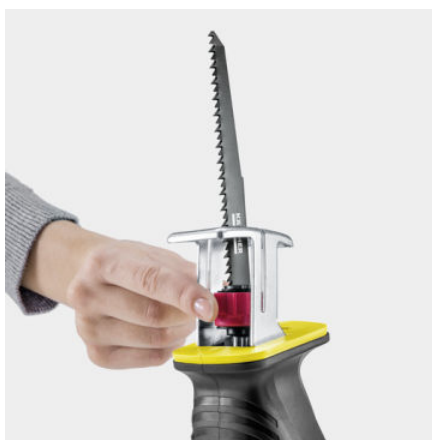

Werkzeugloser Sägeblattwechsel

- Schneller und einfacher Wechsel des Sägeblatts ohne zusätzliches Werkzeug.