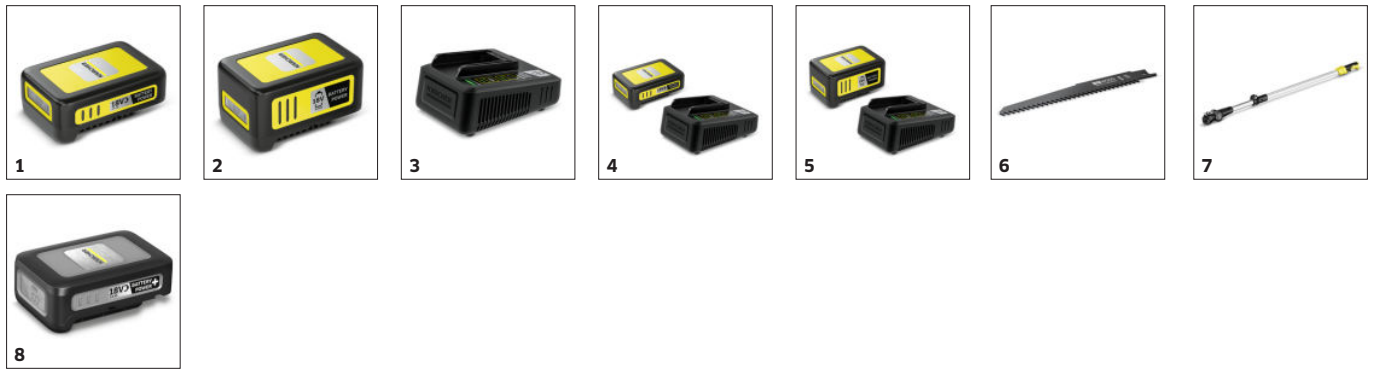

## ZUBEHÖR VON PGS 4-18 1.445-330.0

		Bestell-Nr.	Beschreibung	
<b>AKKUS</b>				
Battery Power 18/25	1	2.445-034.0	18 V / 2,5 Ah Kärcher Battery Power-Wechselakku mit innovativer Real Time Technology inkl. LCD-Display zur Anzeige des Akkuzustands. Geeignet für den Einsatz in allen Geräten der 18 V Kärcher Akkuplattform.	<input type="checkbox"/>
Battery Power 18/50	2	2.445-035.0	18 V / 5,0 Ah Kärcher Battery Power-Wechselakku mit innovativer Real Time Technology inkl. LCD-Display zur Anzeige des Akkuzustands. Geeignet für den Einsatz in allen Geräten der 18 V Kärcher Akkuplattform.	<input type="checkbox"/>
<b>LADEGERÄTE</b>				
Schnellladegerät Battery Power 18 V	3	2.445-032.0	Das Schnellladegerät lädt den 18 V / 2,5 Ah Kärcher Battery Power-Wechselakku in nur 44 Minuten zu 80 % auf und kann für alle Akkus der 18 V Kärcher Akkuplattform verwendet werden.	<input type="checkbox"/>
<b>STARTERKIT AKKU UND LADEGERÄT</b>				
Starter Kit Battery Power 18/25	4	2.445-062.0	Starter Kit Battery Power 18/25 inkl. 18 V / 2,5 Ah Battery Power-Wechselakku mit innovativer Real Time Technology und 18-V-Schnellladegerät. Für alle Geräte der 18 V Kärcher Akkuplattform.	<input type="checkbox"/>
Starter Kit Battery Power 18/50	5	2.445-063.0	Inkl. 18 V / 5,0 Ah Kärcher Battery Power-Wechselakku und 18-V-Schnellladegerät: das Starter Kit Battery Power 18/50 für den Einsatz in allen Geräten der 18 V Kärcher Akkuplattform.	<input type="checkbox"/>
<b>ASTSCHERE / -ASTSÄGE</b>				
Sägeblätter	6	2.445-246.0	Messerscharf und präzise: Die Sägeblätter sind zum Sägen von Holz mit der Akku-Astsäge PGS 4-18 geeignet und garantieren ideale Schnittergebnisse.	<input type="checkbox"/>
Teleskopverlängerung	7	2.445-247.0	Arbeiten, auch in luftigen Höhen: Der Teleskopstiel ist das perfekte Zubehör für die Akku-Astsäge PGS 4-18 und ermöglicht das Schneiden von Gehölz und Ästen in bis zu 3,5 m Höhe.	<input type="checkbox"/>
<b>AKKUS</b>				
Battery Power+ 18/30	8	2.445-042.0	Mit Real Time Technology via LCD-Display: sehr leistungsfähiger Battery Power+ 18-Volt-Lithium-Ionen-Akku. Lange Laufzeit dank 3,0 Ah Kapazität. Mit Spannungsüberwachung und IPX5-Schutz.	<input type="checkbox"/>