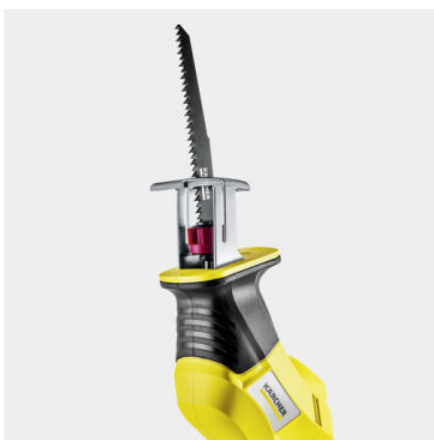

## PGS 4-18

Grünpflege leicht gemacht: Mit der Akku-Astsäge PGS 4-18 schneiden Sie kleine bis mittelgroße Äste, Büsche und Sträucher mühelos und schnell.

**Bestell-Nr.** 1.445-330.0

- Ideal zum Schneiden von kleinen bis mittelgroßen Ästen, Büschen und Sträuchern
- Akkubetrieben, Akku und Ladegerät als Sonderzubehör erhältlich
- Kompatibel mit der 18 V Kärcher Battery Power-Plattform

### Technische Daten

<b>EAN-Code</b>		4054278966854
<b>Akku-Gerät</b>		1
<b>Akkuplattform</b>		18-V-Akkuplattform
<b>Hubzahl</b>	<b>min-1</b>	max. 2500
<b>Schnittdurchmesser mit Astbügel</b>	<b>mm</b>	max. 50
<b>Schnittdurchmesser ohne Astbügel</b>	<b>mm</b>	max. 80
<b>Sägeblattlänge</b>	<b>mm</b>	150
<b>Lautstärke</b>	<b>dB(A)</b>	83
<b>Spannung</b>	<b>V</b>	18
<b>Leistung je Akkuladung *</b>	<b>Schnitte</b>	max. 120 (2,5 Ah) / max. 240 (5,0 Ah)
<b>Laufzeit je Akkuladung</b>	<b>min</b>	max. 18 (2,5 Ah) / max. 36 (5,0 Ah)
<b>Gewicht ohne Zubehör</b>	<b>kg</b>	1,4
<b>Gewicht inkl. Verpackung</b>	<b>kg</b>	2,1
<b>Abmessungen (L x B x H)</b>	<b>mm</b>	475 x 89 x 174

### Ausstattung

<b>Variante</b>	Akku und Ladegerät nicht inbegriffen
<b>Astbügel</b>	■
<b>Akkufuß</b>	■
<b>Sägeblatt</b>	Holz

■ im Lieferumfang enthalten.

\* Ø Aste: 5 cm

## Abnehmbarer Astbügel

- Gewährleistet einen sicheren Halt auch bei einhändigem Schneiden.
- Werkzeuglos abnehmbar je nach Einsatz und Bedarf.