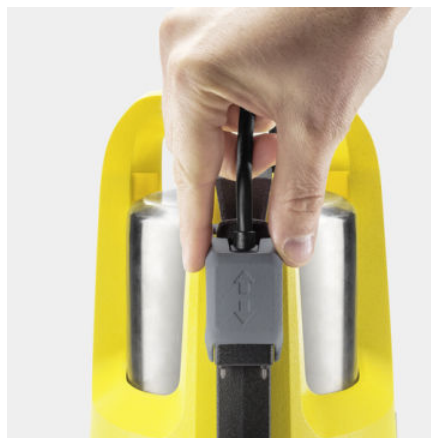

Level Sensor

- Zur stufenlosen Definition des Ein- und Ausschaltpunkts der Pumpen.