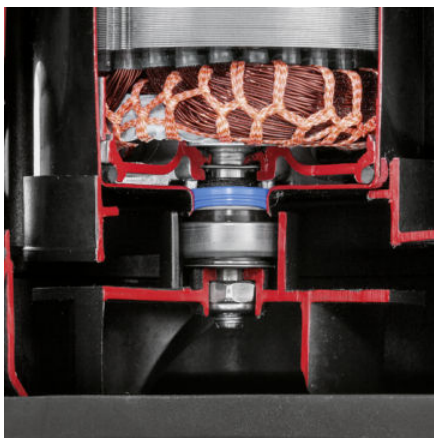

Keramische Gleitringdichtung

- Für eine extra lange Lebensdauer.