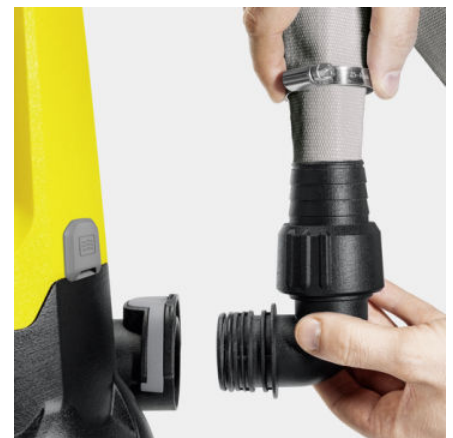

Bestell-Nr.

1.645-840.0

- Extra langlebig durch die keramische Gleitringdichtung
- Flachabsaugung bis auf 1 mm
- Stufenlose Definition der Schalthöhe durch Level Sensor

### Ausstattung

Komfortabler Tragegriff	■
Abnehmbarer Edelstahlvorfilter	■
Schlauchanschlussstück	1", 1 1/4", 1 1/2" inkl. Rückschlagventil
Einfacher Schlauchanschluss dank Quick Connect	■
Umstellung Manuell-/Automatik-Betrieb	Schalter an der Pumpe
Umstellung Flachabsaugung	■
Level Sensor: Stufenlose Definition der Schalthöhe	■
Keramische Gleitringdichtung	■
Im manuellen Betrieb läuft die Pumpe zum Erreichen der minimalen Restwasserhöhe permanent	■

### Quick Connect

- Anschlussstutzen zum schnellen und unkomplizierten Anschließen von 1"-, 1 1/4"- und 1 1/2"-Schläuchen.